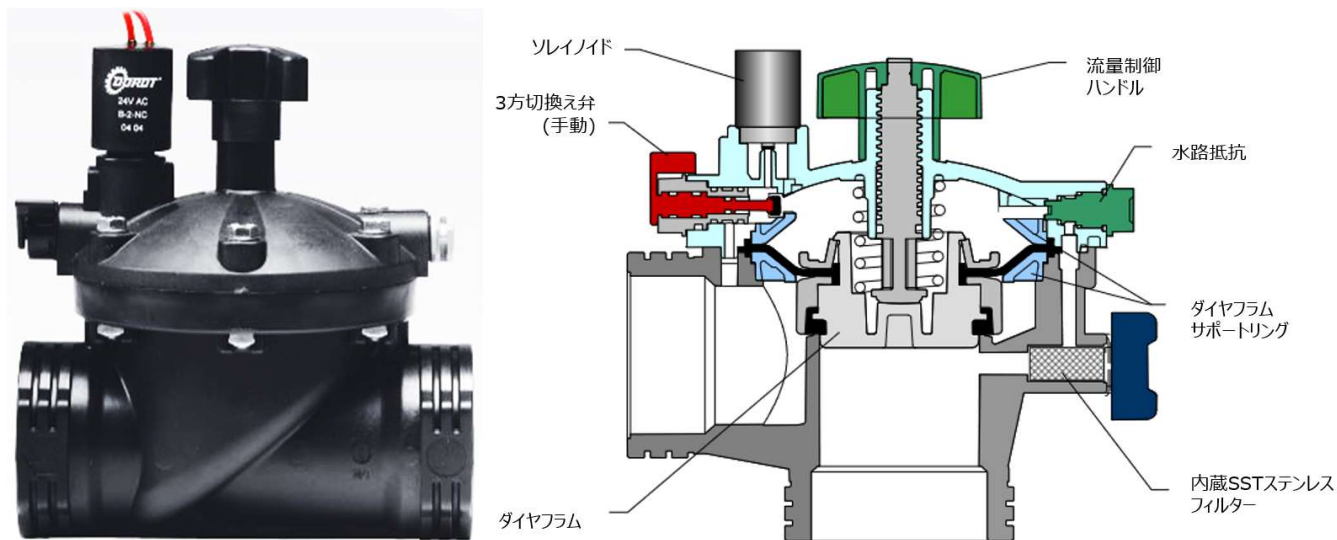

### 3/4"と1"

	3/4" (20mm)	1" (25mm)
最大流量 (m <sup>3</sup> /h)	6	10
作動圧 (Bar)	0.5-10	0.5-10
寸法(HxWxD) mm	109 x 75 x 98	112 x 75 x 103
重量	0.28kg	0.29kg

### 1-1/2"と2"水平

	1-1/2" (40mm)	2" (50mm)
最大流量 (m <sup>3</sup> /h)	25	40
作動圧 (Bar)	0.5-10	0.5-10
寸法(HxWxD) mm	159 x 163 x 165	166 x 163 x 165
重量	0.9kg	0.9kg

### 1-1/2"と2"垂直

	1-1/2" (40mm)	2" (50mm)
最大流量 (m <sup>3</sup> /h)	25	40
作動圧 (Bar)	0.5-10	0.5-10
寸法(HxWxL) mm	171 x 163 x 88	171 x 163 x 88
重量	0.9kg	0.9kg

## 75 シリーズ

堅牢で信頼性の高い制御弁、長年の実績

中小規模灌漑用途に最適

- 簡単、強固そして経済的
- 強力な 3WAY 制御
- 24VDC/24VAC ソレノイド選択

	1-1/2" (40mm)	2" (50mm)
最大流量 (m <sup>3</sup> /h)	25	40
作動圧 (Bar)	1.0-10	1.0-10
寸法(HxL) mm	110 x 188	110 x 199
重量	0.9kg	0.9kg