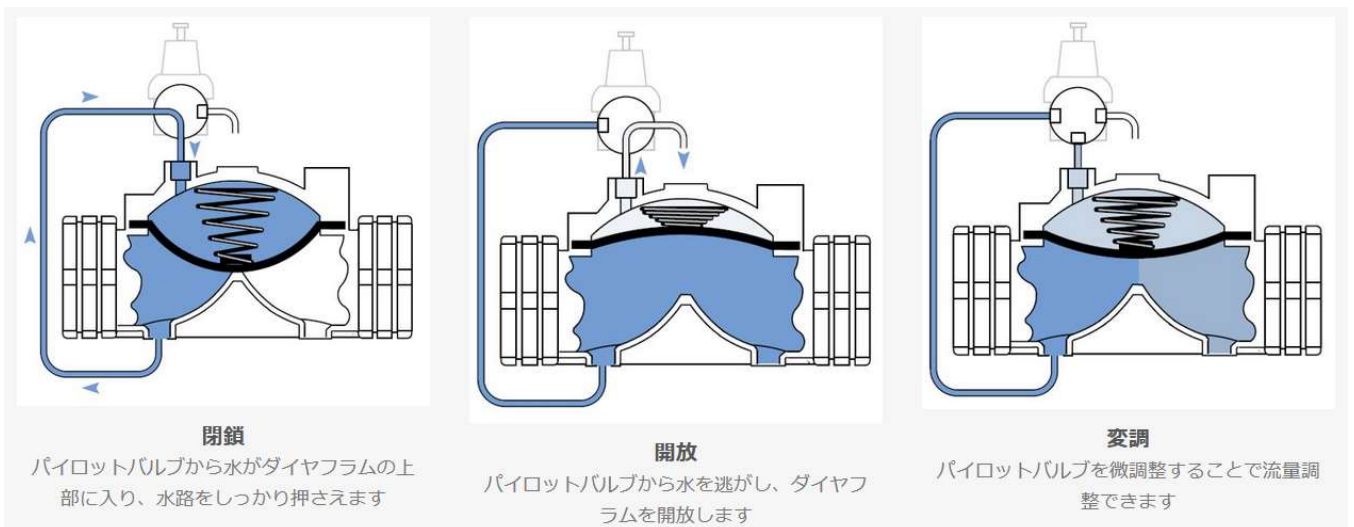

### 1-1/2"と2"垂直

	1-1/2" (40mm)	2" (50mm)
最大流量 (m <sup>3</sup> /h)	25	40
作動圧 (Bar)	0.5-10	0.5-10
寸法(HxWxL) mm	171 x 163 x 88	171 x 163 x 88
重量	0.9kg	0.9kg

## 75 シリーズ

堅牢で信頼性の高い制御弁、長年の実績

中小規模灌漑用途に最適

- 簡単、強固そして経済的
- 強力な 3WAY 制御
- 24VDC/24VAC ソレノイド選択

	1-1/2" (40mm)	2" (50mm)
最大流量 (m <sup>3</sup> /h)	25	40
作動圧 (Bar)	1.0-10	1.0-10
寸法(HxL) mm	110 x 188	110 x 199
重量	0.9kg	0.9kg