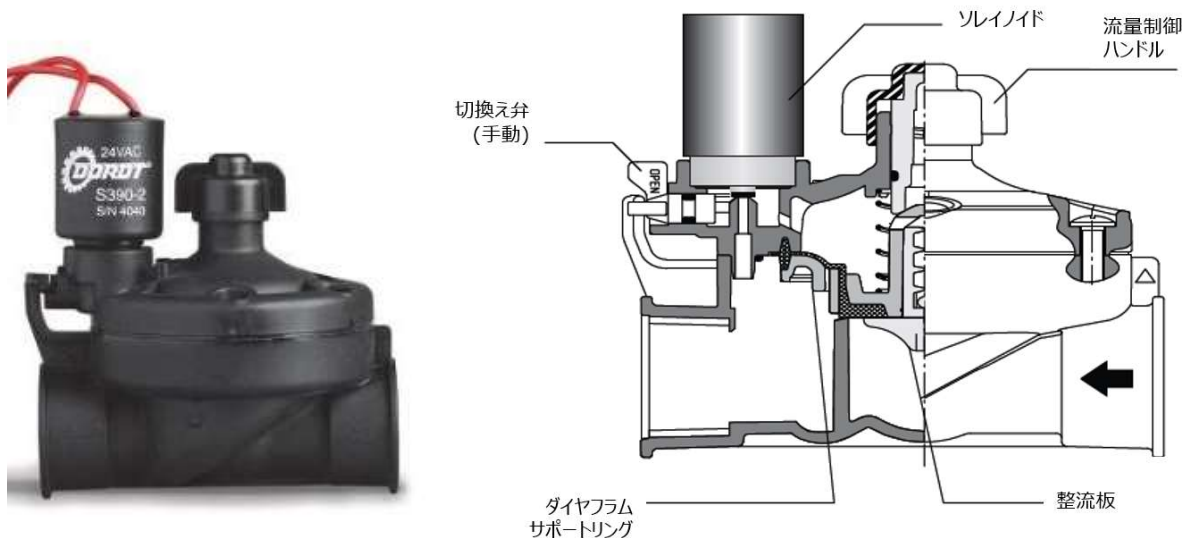

## 電磁弁/制御弁

### 3/4"と1"

	3/4" (20mm)	1" (25mm)
最大流量 (m <sup>3</sup> /h)	6	10
作動圧 (Bar)	0.5-10	0.5-10
寸法(HxWxD) mm	109 x 75 x 98	112 x 75 x 103
重量	0.28kg	0.29kg

### 1-1/2"と2"水平

	1-1/2" (40mm)	2" (50mm)
最大流量 (m <sup>3</sup> /h)	25	40
作動圧 (Bar)	0.5-10	0.5-10
寸法(HxWxD) mm	159 x 163 x 165	166 x 163 x 165
重量	0.9kg	0.9kg

### 1-1/2"と2"垂直

	1-1/2" (40mm)	2" (50mm)
最大流量 (m <sup>3</sup> /h)	25	40
作動圧 (Bar)	0.5-10	0.5-10
寸法(HxWxL) mm	171 x 163 x 88	171 x 163 x 88
重量	0.9kg	0.9kg